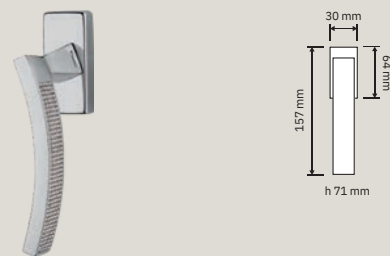

# Collezione / Collection

1041 RB 019  
Maniglia con  
rosetta art. 019 /  
Door handle  
on rose art. 019

1041 RB 024  
Maniglia con  
rosetta art. 024 /  
Door handle  
on rose art. 024

1041 RB 102  
Maniglia con  
rosetta art. 102 /  
Door handle  
on rose art. 102

1041 PL  
Maniglia con  
placca art. 1040 /  
Door handle  
on plate art. 1040

1041 CR  
Cremonese /  
Window handle gratz

1041 DK  
Maniglia per  
finestra con  
movimento Window 4  
clicks con  
DK  
movimento 4 clicks