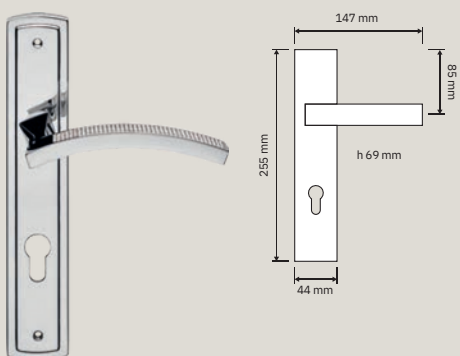

# Collezione / Collection

1041 RB 019  
Maniglia con  
rosetta art. 019 /  
Door handle  
on rose art. 019

1041 RB 024  
Maniglia con  
rosetta art. 024 /  
Door handle  
on rose art. 024

1041 RB 102  
Maniglia con  
rosetta art. 102 /  
Door handle  
on rose art. 102

1041 PL  
Maniglia con  
placca art. 1040 /  
Door handle  
on plate art. 1040

1041 CR  
Cremonese /  
Window handle gratz

1041 DK  
Maniglia per  
finestra con  
movimento Window 4  
clicks con  
DK  
movimento 4 clicks