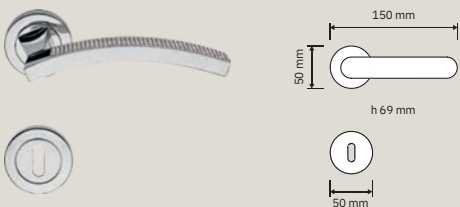

# Collezione / Collection

1041 RB 019  
Maniglia con  
rosetta art. 019 /  
Door handle  
on rose art. 019

1041 RB 024  
Maniglia con  
rosetta art. 024 /  
Door handle  
on rose art. 024

1041 RB 102  
Maniglia con  
rosetta art. 102 /  
Door handle  
on rose art. 102

1041 PL  
Maniglia con  
placca art. 1040 /  
Door handle  
on plate art. 1040

1041 CR  
Cremonese /  
Window handle gratz

1041 DK  
Maniglia per  
finestra con  
movimento Window 4  
clicks con  
DK  
movimento 4 clicks