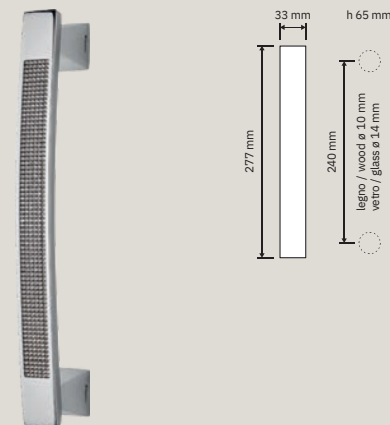

1041 PL  
Maniglia con  
placca art. 1040 /  
Door handle  
on plate art. 1040

1041 CR  
Cremonese /  
Window handle gratz

1041 DK  
Maniglia per  
finestra con  
movimento Window 4  
clicks con  
DK  
movimento 4 clicks

1041 SK  
Maniglia per  
finestra con  
movimento  
DK SmartBlock /  
Window handle  
with DK SmartBlock  
movement

1041 MN  
240 Pull  
Maniglia  
/ handle

1043 PI  
Placca incasso /  
Flush pull